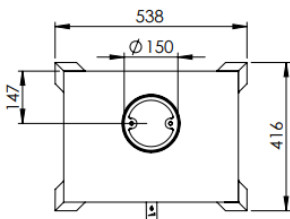

Trimline Woody Loft

De Trimline Woody Loft is ontworpen door Design Studio Wolterinck. De ontwerpen zijn altijd gebaseerd op rust, ritme en symmetrie. En zo past de Woody Loft ook in uw interieur, een pure uitstraling met gebruik van pure materialen. De geribde zijkant geeft de kachel een stoere degelijke uitstraling waarbij de eikenhouten voet juist weer een natuurlijk detail toevoegt aan dit ontwerp. De aansluiting op het rookkanaal kan zowel via de boven- als achterzijde. Gekeurd volgens EN 13240/A2.

Rendement	80%
Vermogen max (kW)	6,4
Vermogen min (kW)	2,5
Gewicht (kg)	150
Belading (kg/uur)	1,84
Energie label	A