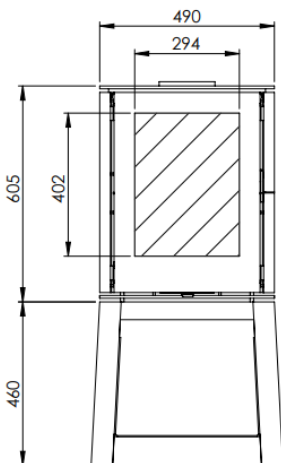

Trimline Woody Loft

De Trimline Woody Loft is ontworpen door Design Studio Wolterinck. De ontwerpen zijn altijd gebaseerd op rust, ritme en symmetrie. En zo past de Woody Loft ook in uw interieur, een pure uitstraling met gebruik van pure materialen. De geribde zijkant geeft de kachel een stoere degelijke uitstraling waarbij de eikenhouten voet juist weer een natuurlijk detail toevoegt aan dit ontwerp. De aansluiting op het rookkanaal kan zowel via de boven- als achterzijde. Gekeurd volgens EN 13240/A2.

Rendement	80%
Vermogen max (kW)	6,4
Vermogen min (kW)	2,5
Gewicht (kg)	150
Belading (kg/uur)	1,84
Energie label	A