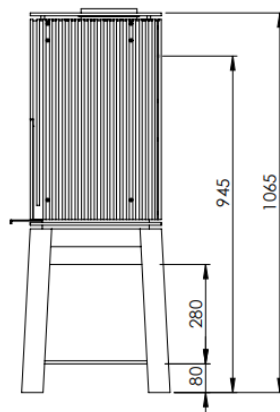

Trimline Woody Loft

De Trimline Woody Loft is ontworpen door Design Studio Wolterinck. De ontwerpen zijn altijd gebaseerd op rust, ritme en symmetrie. En zo past de Woody Loft ook in uw interieur, een pure uitstraling met gebruik van pure materialen. De geribde zijkant geeft de kachel een stoere degelijke uitstraling waarbij de eikenhouten voet juist weer een natuurlijk detail toevoegt aan dit ontwerp. De aansluiting op het rookkanaal kan zowel via de boven- als achterzijde. Gekeurd volgens EN 13240/A2.

Rendement	80%
Vermogen max (kW)	6,4
Vermogen min (kW)	2,5
Gewicht (kg)	150
Belading (kg/uur)	1,84
Energie label	A