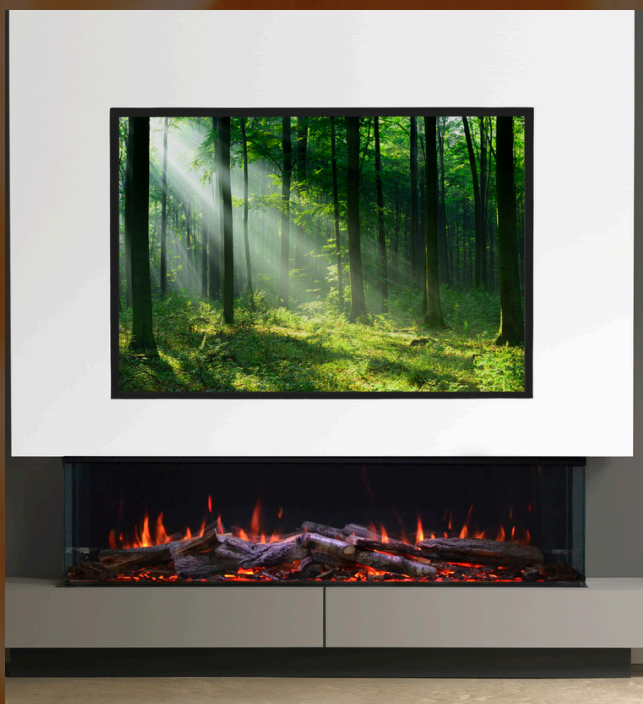

Set di ceppi Solus Trimline Coppice